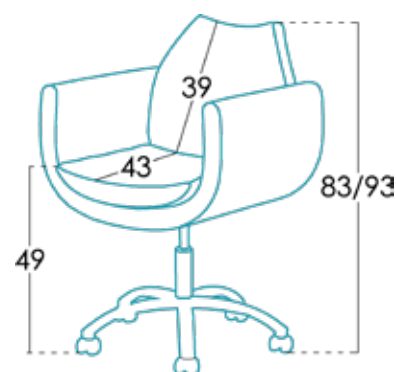

Embalaje

Embalaje compuesto por plástico retractilado y cantoneras de protección. El embalaje nace a la vez que el diseño, **optimizando** éste para que sea sencillo de transportar y ocupe el menor espacio posible, eludiendo el uso innecesario de material en el embalaje.